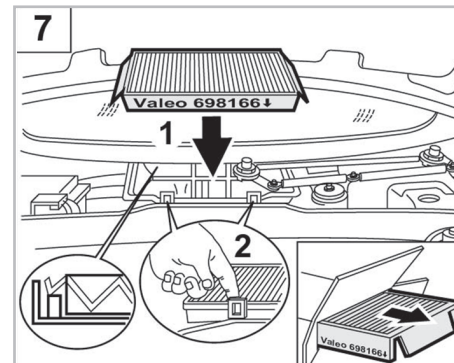

CORSA B A/C- (03/93 > 08/00) / TIGRA A/C- (10/94 >)
CORSA I A/C+/- (04/93 > 08/00) RHD / TIGRA A/C+ (11/94 > 01/01) RHD

Valeo Service - Société par Actions simplifiée - Capital de 12 900 000 € - 70, rue Playel, 93285 Saint-Denis Cedex - France - B 306 486 408 RCS Bobigny