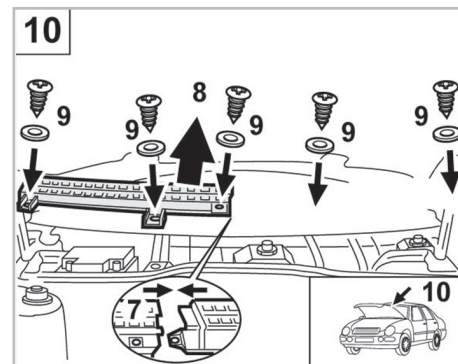

CORSA B A/C- (03/93 > 08/00) / TIGRA A/C- (10/94 >)
CORSA I A/C+/- (04/93 > 08/00) RHD / TIGRA A/C+ (11/94 > 01/01) RHD

Valeo Service - Société par Actions simplifiée - Capital de 12 900 000 € - 70, rue Playel, 93285 Saint-Denis Cedex - France - B 306 486 408 RCS Bobigny