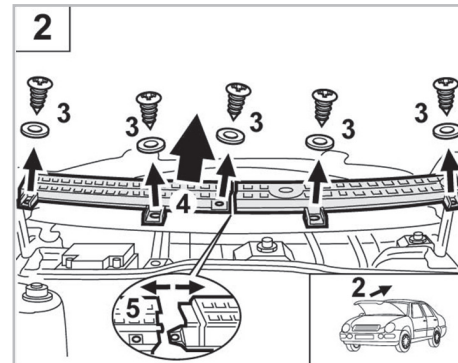

CORSA B A/C- (03/93 > 08/00) / TIGRA A/C- (10/94 >)
CORSA I A/C+/- (04/93 > 08/00) RHD / TIGRA A/C+ (11/94 > 01/01) RHD

Valeo Service - Société par Actions simplifiée - Capital de 12 900 000 € - 70, rue Playel, 93285 Saint-Denis Cedex - France - B 306 486 408 RCS Bobigny