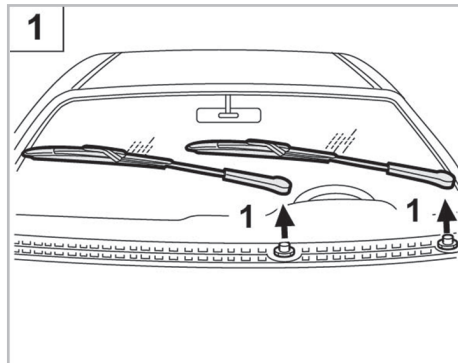

CORSA B A/C- (03/93 > 08/00) / TIGRA A/C- (10/94 >)
CORSA I A/C+/- (04/93 > 08/00) RHD / TIGRA A/C+ (11/94 > 01/01) RHD

Valeo Service - Société par Actions simplifiée - Capital de 12 900 000 € - 70, rue Playel, 93285 Saint-Denis Cedex - France - B 306 486 408 RCS Bobigny