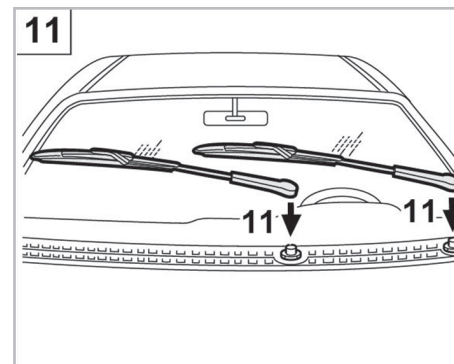

CORSA B A/C- (03/93 > 08/00) / TIGRA A/C- (10/94 >)
CORSA I A/C+/- (04/93 > 08/00) RHD / TIGRA A/C+ (11/94 > 01/01) RHD

Valeo Service - Société par Actions simplifiée - Capital de 12 900 000 € - 70, rue Playel, 93285 Saint-Denis Cedex - France - B 306 486 408 RCS Bobigny